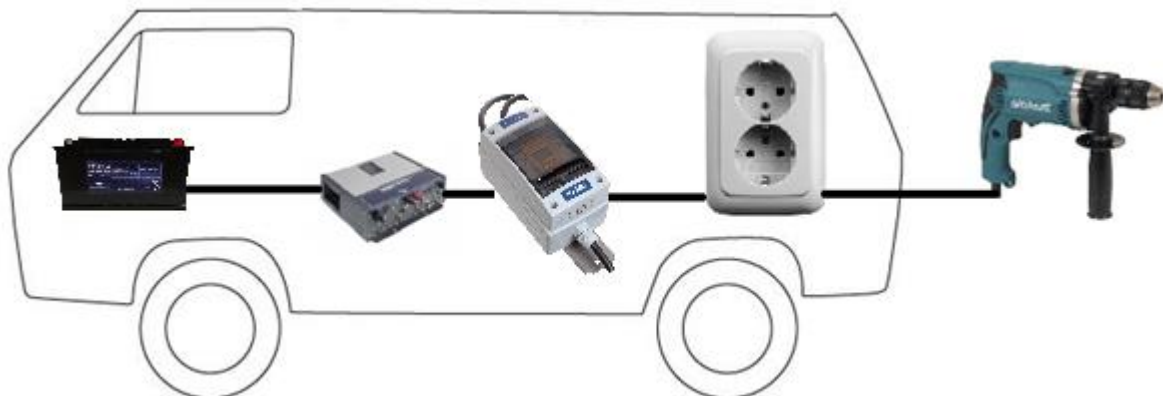

ISOLATIEBEWAKERS IG-25 en IG-25C

**VEILIG WERKEN MET 230VAC BUITEN
HET VOERTUIG!**

Isolatiebewaker voor :

- Omvormers 230VAC
- Lader / Omvormers (Combi) 230 VAC.

Speciaal voor de SAMLEX PS en PSC
omvormer serie.

Inclusief handige montage plaat!

Standaard 25A – 5750 Watt

Als de Samlex isolatiebewaker IG -serie gebruikt wordt in de voertuig AC installatie met een DC naar AC omvormer dan is een aardelektrode/ aardpen niet nodig. Dit systeem is veilig en levert een tijdsbesparend voordeel op, er hoeft geen aardpen geslagen te worden.

De Samlex Isolatie bewaker is een volledig automatische beveiliging die de elektrische weerstand in de voertuig AC bekabeling meet en zal direct uitschakelen voordat een gevaarlijke situatie voor de gebruiker kan ontstaan.

Model	IG-25	IG-25C
Bedrijfsspanning	230VAC	230VAC
Schakelstroom	25A	25A
schakel capaciteit	5750W	5750W
Frequentie	50-60 Hz	50-60Hz
Gewicht	1.75 Kg	2.05 Kg
Afmeting kast (l x b x h) cm	17 x 10 x 10.5	
Aansluiting:		
1 meter kabel omvormer uit	x	x
1 meter kabel omvormer in	o	x
3 meter kabel WCD, gebruiker uit.	x	x
IP	65	65